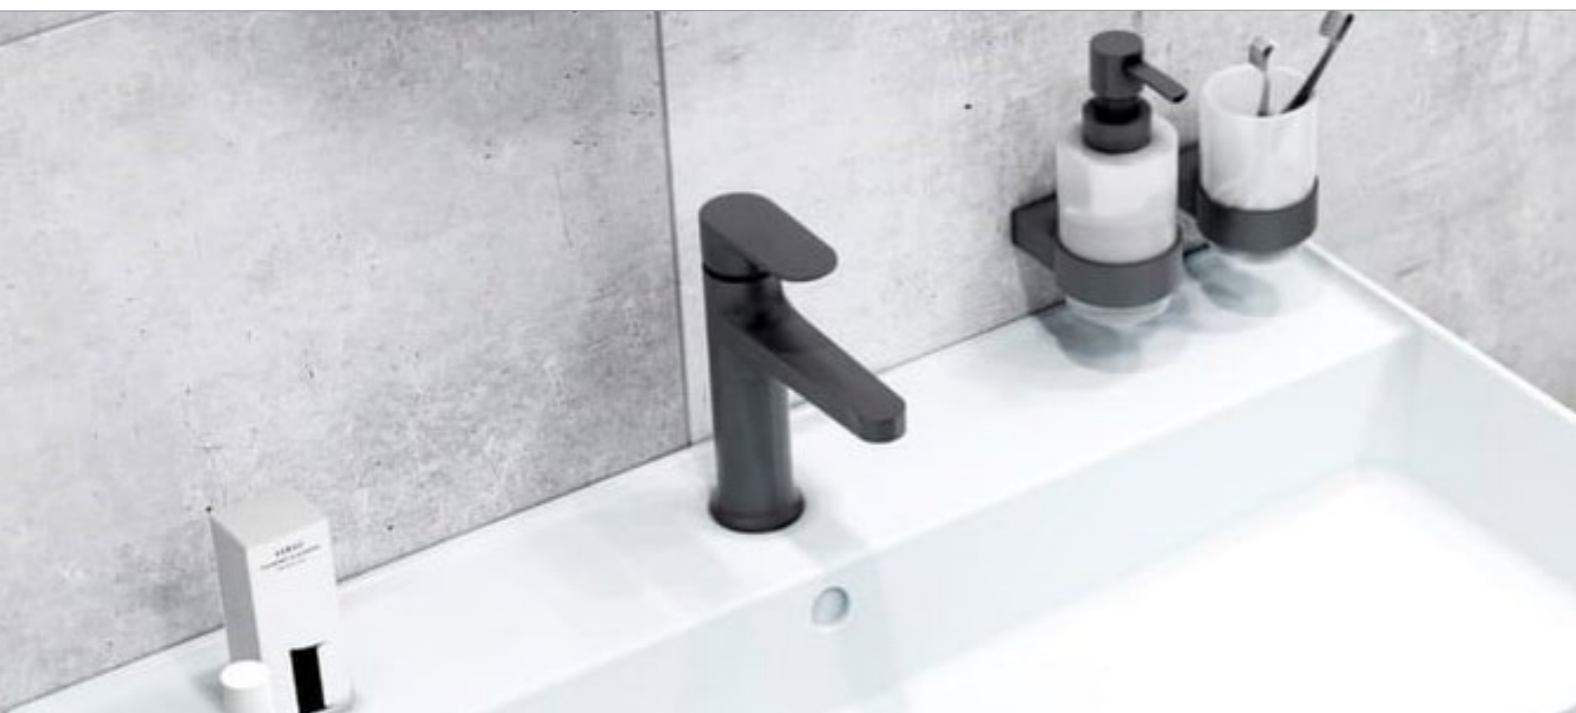

**PROJECT umyvadlová
baterie bez výpusti**
značka: Grohe
Kód zboží: SIKOBGPRO271